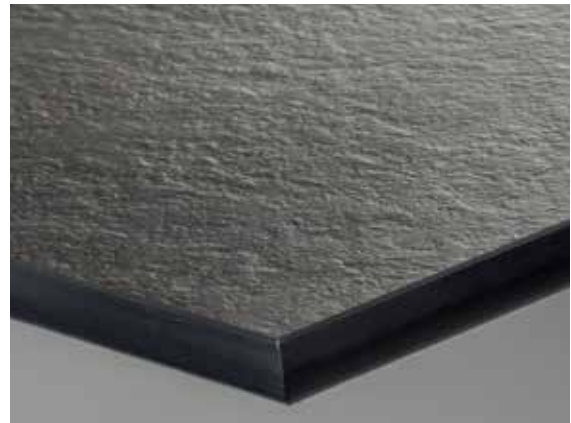

Die neu entwickelte Oberfläche Enduro zitiert in ihrer Haptik und ihrer visuellen Erscheinung elegante Steininformationen. In technologischer Hinsicht wurde sie für den Einsatz in besonderen Beanspruchungen optimiert, also im Outdoor-Bereich ebenso wie etwa in Koch- und Speiseräumen. Das matte Finish mit Anti-Fingerprint-Effekt in Kombination mit einer äußerst tiefen Strukturierung ergibt eine besonders edle Ausstrahlung.