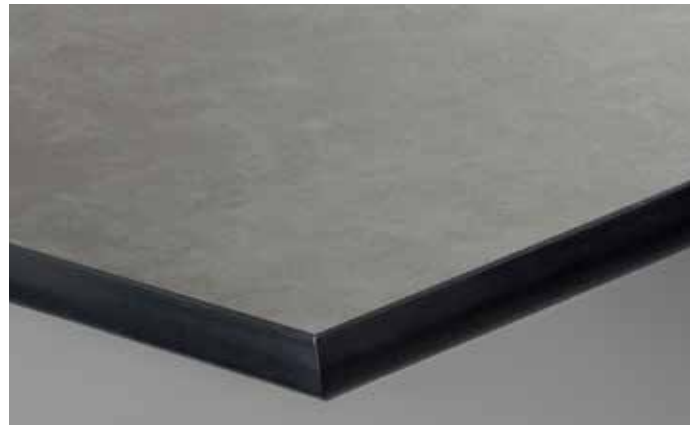

0427
Skyline

0428
Cave

0497
Stonehenge

0793
Patina Tin

0794
Patina Bronze

NEU

Strato (NO)

Ähnlich wie Enduro eignet sich auch diese Oberfläche perfekt für Außenanwendungen, aber auch alle Räume, in welchen Lebensmittel verarbeitet und konsumiert werden. Der große Unterschied liegt in der Optik: Strato überzeugt mit einer speziellen Feinstruktur, die wie durch Sandstrahlen aufgeraut erscheint. Das Finish ist tiefmatt und auf der Schauseite mit dem Anti-Fingerprint-Effekt kombiniert, sodass die Erscheinung immer perfekt bleibt.